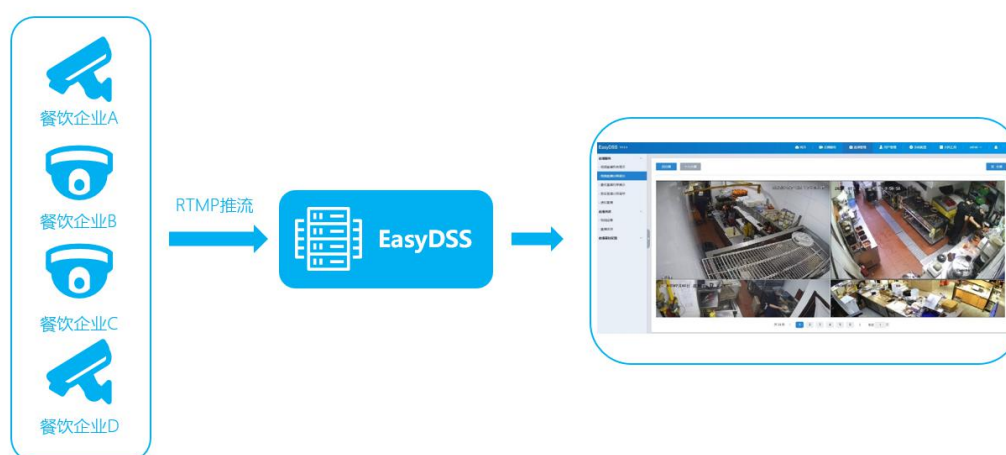

【解决方案】如何通过 EasyDSS+海康 RTMP 推流摄像头,打造明厨亮灶工程?

一、 行业背景

越来越多的地市都在启动针对餐饮企业的监管，打造餐饮行业的“明厨亮灶”工程。由于各餐饮企业的设备层次不齐，且网络环境也较为复杂，很难实现餐饮行业的统一管理。

TSINGSEE 青犀视频和海康合作研发的 RTMP 推流摄像机也已经上线。对于餐饮行业的监管需求，这款推流摄像头将发挥极大的作用。结合 TSINGSEE 青犀视频云-边-端架构产品系列中的互联网视频云服务 EasyDSS 平台，能够实现监控汇聚、统一管理。

推流摄像机

- RTMP推流
- 高清画质
- H.265编码
- 视频共享
- 红外夜视

二、 方案设计

EasyDSS 互联网视频云服务集流媒体点播、转码、管理、直播、录像、检索、实时回看等功能于一体。在针对餐饮行业打造“明厨亮灶”工程的需求中，可以在各餐饮企业安装推流摄像头，并配置 EasyDSS 推流地址，直接将视频流推到 EasyDSS 平台，实现集中监管和观看。

方案架构

方案可划分为三个部分：

1. 前端视频源设备（RTMP 推流摄像头）获取流媒体数据
2. 流媒体服务器端采用 EasyDSS 互联网视频云服务软件，实时回看、流媒体服务器端直播和录像与回放
3. 客户端（Windows、Android、iOS、H5）直播播放与录像检索回放

三、 方案优势

EasyDSS 互联网视频云服务平台，承载了视频的接入、分发及输出，同时提供相关的接口与其他应用子系统集成。EasyDSS 可以部署在中心机房或托管在公有云上，不仅稳定性、可靠性、安全性高，还可以直接提供给相关区县市场监督使用，既保障了系统的稳定使用，又节约了平台建设的费用。

EasyDSS“明厨亮灶”工程实景示例图

EasyDSS 还可以按需调用直播视频流，极大节省带宽和空间，且稳定性高，适用于不同的户外监控直播等场景。

四、 方案总结

EasyDSS 基于强大的全球化实时流网络、完善的客户端服务和云端服务，打造端到端直播解决方案，可为全行业提供低延迟、稳定流畅、高可用的一站式视频直播服务。

TSINGSEE 青犀视频将互联网云计算、5G、大数据、AI、视频智能分析、物联网等新兴技术引入传统餐饮行业，助力餐饮企业打造“互联网+明厨亮灶”工程，保障餐饮行业的食品安全问题与加强卫生监督，实现智能化、数字化、信息化、科学化的餐饮行业食品安全监管方式。