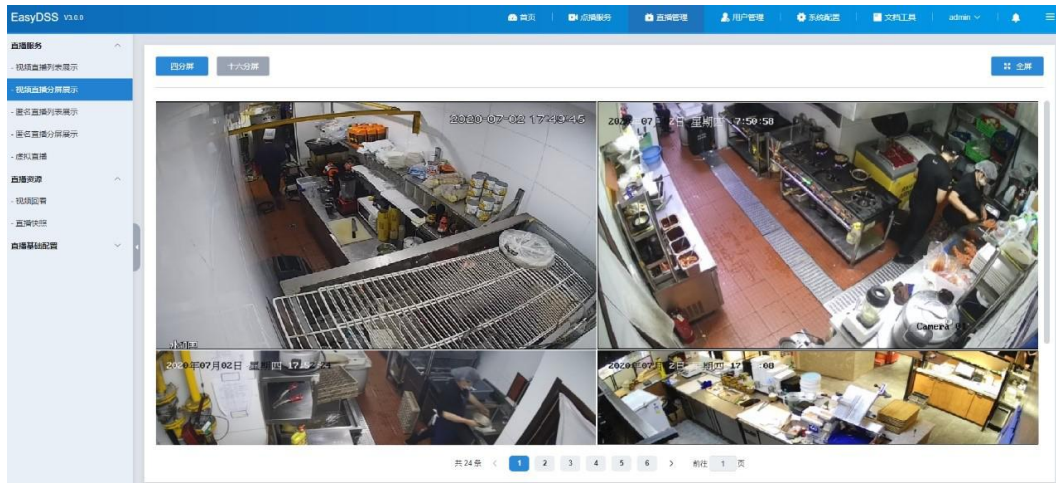

【解决方案】如何通过 EasyDSS+海康 RTMP 推流摄像头,打造明厨亮灶工程?

一、 行业背景

越来越多的地市都在启动针对餐饮企业的监管，打造餐饮行业的“明厨亮灶”工程。由于各餐饮企业的设备层次不齐，且网络环境也较为复杂，很难实现餐饮行业的统一管理。

TSINGSEE 青犀视频和海康合作研发的 RTMP 推流摄像机也已经上线。对于餐饮行业的监管需求，这款推流摄像头将发挥极大的作用。结合 TSINGSEE 青犀视频云-边-端架构产品系列中的互联网视频云服务 EasyDSS 平台，能够实现监控汇聚、统一管理。

推流摄像机

- RTMP推流
- 高清画质
- H.265编码
- 视频共享
- 红外夜视

二、 方案设计

EasyDSS 互联网视频云服务集流媒体点播、转码、管理、直播、录像、检索、实时回看等功能于一体。在针对餐饮行业打造“明厨亮灶”工程的需求中，可以在各餐饮企业安装推流摄像头，并配置 EasyDSS 推流地址，直接将视频流推到 EasyDSS 平台，实现集中监管和观看。

方案架构

方案可划分为三个部分：

1. 前端视频源设备（RTMP 推流摄像头）获取流媒体数据
2. 流媒体服务器端采用 EasyDSS 互联网视频云服务软件，实时回看、流媒体服务器端直播和录像与回放
3. 客户端（Windows、Android、iOS、H5）直播播放与录像检索回放

三、 方案优势

EasyDSS 互联网视频云服务平台，承载了视频的接入、分发及输出，同时提供相关的接口与其他应用子系统集成。EasyDSS 可以部署在中心机房或托管在公有云上，不仅稳定性、可靠性、安全性高，还可以直接提供给相关区县市场监督使用，既保障了系统的稳定使用，又节约了平台建设的费用。

EasyDSS“明厨亮灶”工程实景示例图

EasyDSS 还可以按需调用直播视频流，极大节省带宽和空间，且稳定性高，适用于不同的户外监控直播等场景。

四、 方案总结

EasyDSS 基于强大的全球化实时流网络、完善的客户端服务和云端服务，打造端到端直播解决方案，可为全行业提供低延迟、稳定流畅、高可用的一站式视频直播服务。

TSINGSEE 青犀视频将互联网云计算、5G、大数据、AI、视频智能分析、物联网等新兴技术引入传统餐饮行业，助力餐饮企业打造“互联网+明厨亮灶”工程，保障餐饮行业的食品安全问题与加强卫生监督，实现智能化、数字化、信息化、科学化的餐饮行业食品安全监管方式。