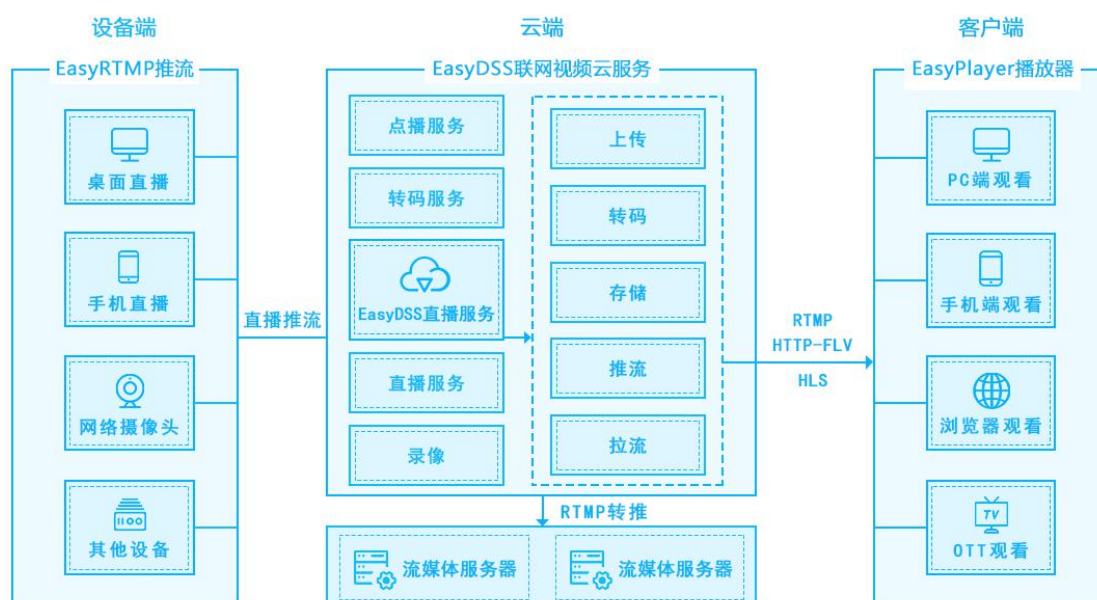

推流摄像机

- RTMP推流
- 高清画质
- H.265编码
- 视频共享
- 红外夜视

二、 方案设计

EasyDSS 互联网视频云服务集流媒体点播、转码、管理、直播、录像、检索、实时回看等功能于一体。在针对餐饮行业打造“明厨亮灶”工程的需求中，可以在各餐饮企业安装推流摄像头，并配置 EasyDSS 推流地址，直接将视频流推到 EasyDSS 平台，实现集中监管和观看。

方案架构

方案可划分为三个部分：

1. 前端视频源设备（RTMP 推流摄像头）获取流媒体数据
2. 流媒体服务器端采用 EasyDSS 互联网视频云服务软件，实时回看、流媒体服务器端直播和录像与回放
3. 客户端（Windows、Android、iOS、H5）直播播放与录像检索回放

三、 方案优势

EasyDSS 互联网视频云服务平台，承载了视频的接入、分发及输出，同时提供相关的接口与其他应用子系统集成。EasyDSS 可以部署在中心机房或托管在公有云上，不仅稳定性、可靠性、安全性高，还可以直接提供给相关区县市场监督使用，既保障了系统的稳定使用，又节约了平台建设的费用。

EasyDSS 平台视频流直播示意图

产品特点:

- 1) **开发简单**: 提供编程语言无关化的 RESTfulAPI 接口，可以很简单的进行二次开发和应用
- 2) **云架构**: 支持阿里云、腾讯云、华为云、青云、七牛云等多种云架构，部署高效、更灵活
- 3) **多屏播放**: 支持 Flash、HTML5 播放，兼容 Windows、Android、iOS、Mac 等操作系统
- 4) **自由组合**: 产品之间无缝对接，亦可将 EasyDSS 与其他第三方平台对接，组合灵活自由
- 5) **嵌入、分享**: 上传视频后一键生成视频地址，以供用户分享、嵌入到网站、产品软件系统中
- 6) **转码、上传**: 转码、上传一体化设计，使音视频资源转码后可立即面向互联网进行发布

EasyDSS“明厨亮灶”工程实景示例图

EasyDSS 还可以按需调用直播视频流，极大节省带宽和空间，且稳定性高，适用于不同的户外监控直播等场景。

四、 方案总结

EasyDSS 基于强大的全球化实时流网络、完善的客户端服务和云端服务，打造端到端直播解决方案，可为全行业提供低延迟、稳定流畅、高可用的一站式视频直播服务。

TSINGSEE 青犀视频将互联网云计算、5G、大数据、AI、视频智能分析、物联网等新兴技术引入传统餐饮行业，助力餐饮企业打造“互联网+明厨亮灶”工程，保障餐饮行业的食品安全问题与加强卫生监督，实现智能化、数字化、信息化、科学化的餐饮行业食品安全监管方式。