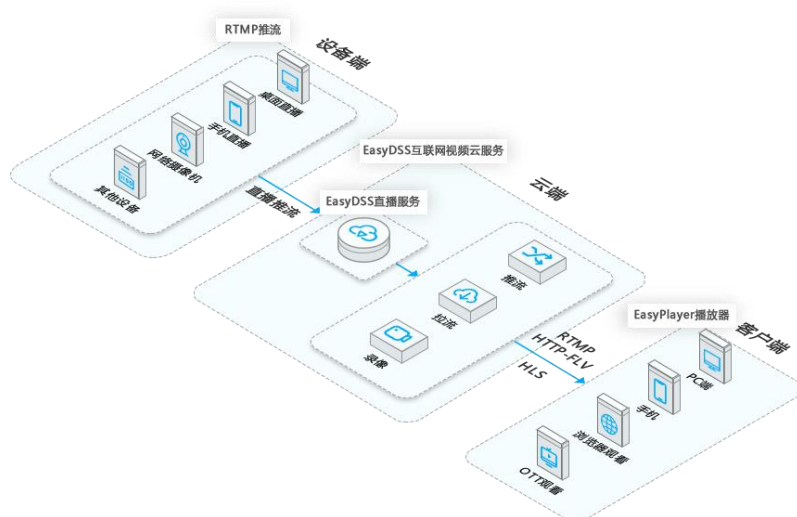

【解决方案】如何通过 EasyDSS+海康 RTMP 推流摄像头,打造明厨亮灶工程?

一、 行业背景

越来越多的地市都在启动针对餐饮企业的监管，打造餐饮行业的“明厨亮灶”工程。由于各餐饮企业的设备层次不齐，且网络环境也较为复杂，很难实现餐饮行业的统一管理。

TSINGSEE 青犀视频和海康合作研发的 RTMP 推流摄像机也已经上线。对于餐饮行业的监管需求，这款推流摄像头将发挥极大的作用。结合 TSINGSEE 青犀视频云-边-端架构产品系列中的互联网视频云服务 EasyDSS 平台，能够实现监控汇聚、统一管理。

推流摄像机

- RTMP推流
- 高清画质
- H.265编码
- 视频共享
- 红外夜视

二、 方案设计

EasyDSS 互联网视频云服务集流媒体点播、转码、管理、直播、录像、检索、实时回看等功能于一体。在针对餐饮行业打造“明厨亮灶”工程的需求中，可以在各餐饮企业安装推流摄像头，并配置 EasyDSS 推流地址，直接将视频流推到 EasyDSS 平台，实现集中监管和观看。

方案架构

方案可划分为三个部分：

1. 前端视频源设备（RTMP 推流摄像头）获取流媒体数据
2. 流媒体服务器端采用 EasyDSS 互联网视频云服务软件，实时回看、流媒体服务器端直播和录像与回放
3. 客户端（Windows、Android、iOS、H5）直播播放与录像检索回放

三、 方案优势

EasyDSS 互联网视频云服务平台，承载了视频的接入、分发及输出，同时提供相关的接口与其他应用子系统集成。EasyDSS 可以部署在中心机房或托管在公有云上，不仅稳定性、可靠性、安全性高，还可以直接提供给相关区县市场监督使用，既保障了系统的稳定使用，又节约了平台建设的费用。

EasyDSS 平台视频流直播示意图

产品特点:

- 1) **开发简单**: 提供编程语言无关化的 RESTfulAPI 接口，可以很简单的进行二次开发和应用
- 2) **云架构**: 支持阿里云、腾讯云、华为云、青云、七牛云等多种云架构，部署高效、更灵活
- 3) **多屏播放**: 支持 Flash、HTML5 播放，兼容 Windows、Android、iOS、Mac 等操作系统
- 4) **自由组合**: 产品之间无缝对接，亦可将 EasyDSS 与其他第三方平台对接，组合灵活自由
- 5) **嵌入、分享**: 上传视频后一键生成视频地址，以供用户分享、嵌入到网站、产品软件系统中
- 6) **转码、上传**: 转码、上传一体化设计，使音视频资源转码后可立即面向互联网进行发布